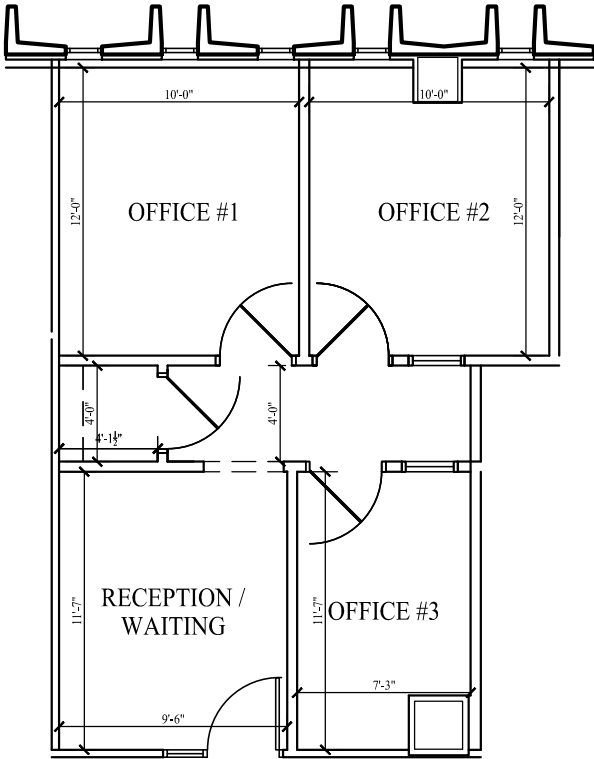

WESTWOOD LAKE OFFICE PARK

SUITE 225
595 R.S.F.

8421 WAYZATA BLVD., GOLDEN VALLEY, MN, 55426, 651-361-8941