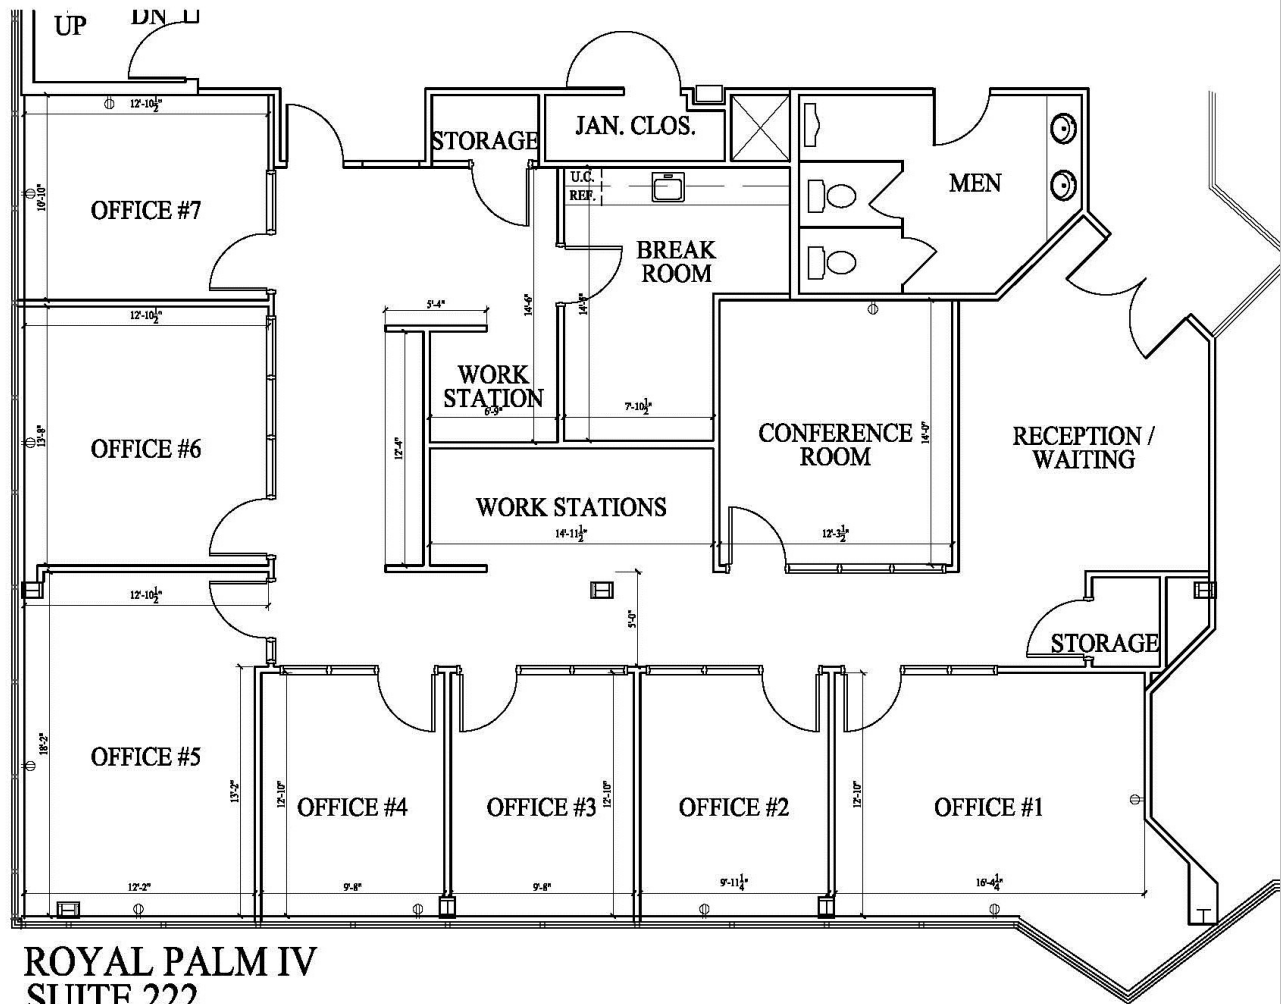

## Floor Plan

**ROYAL PALM IV**  
**SUITE 222**  
**2,813 R.S.F.**